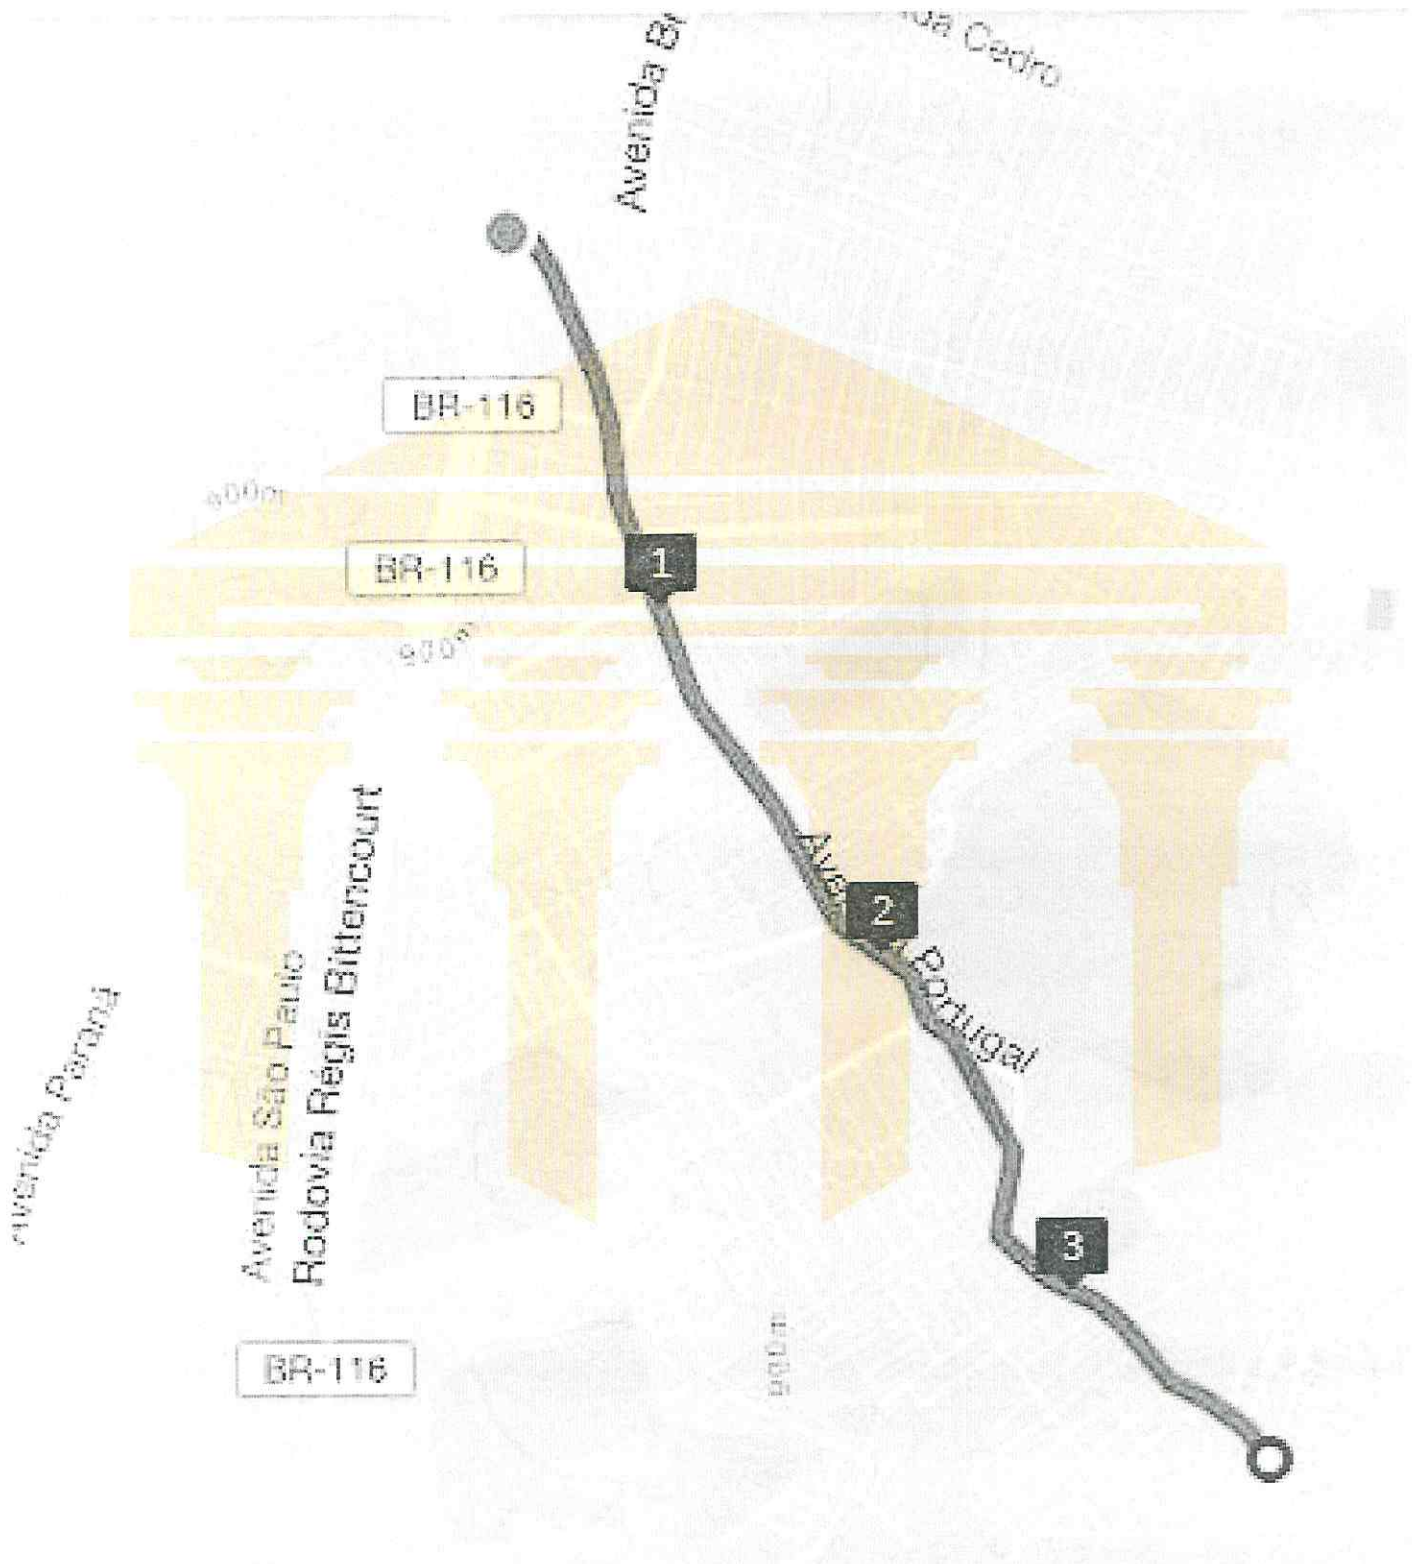

Indico seja expedido ofício ao Excelentíssimo Sr. Prefeito Municipal, para que o mesmo através da Secretaria competente estude a possibilidade de **INSERÇÃO DE CICLOFAIXAS** nas seguintes avenidas:

- **Avenida Nossa Senhora Aparecida (3.100 metros de extensão);**
- **Avenida Brasil (4.660 metros de extensão);**
- **Avenida Portugal (3.620 metros de extensão).**

Mapa da Avenida Portugal – extensão da ciclofaixa – 3620 metros

CÂMARA MUNICIPAL DE FAZENDA RIO GRANDE / PR

Mapa da Avenida Brasil - extensão da ciclo faixa – 4660 metros.

CÂMARA MUNICIPAL DE FAZENDA RIO GRANDE / PR

Mapa da Avenida Nossa Senhora Aparecida - extensão da ciclo faixa – 3100 metros.