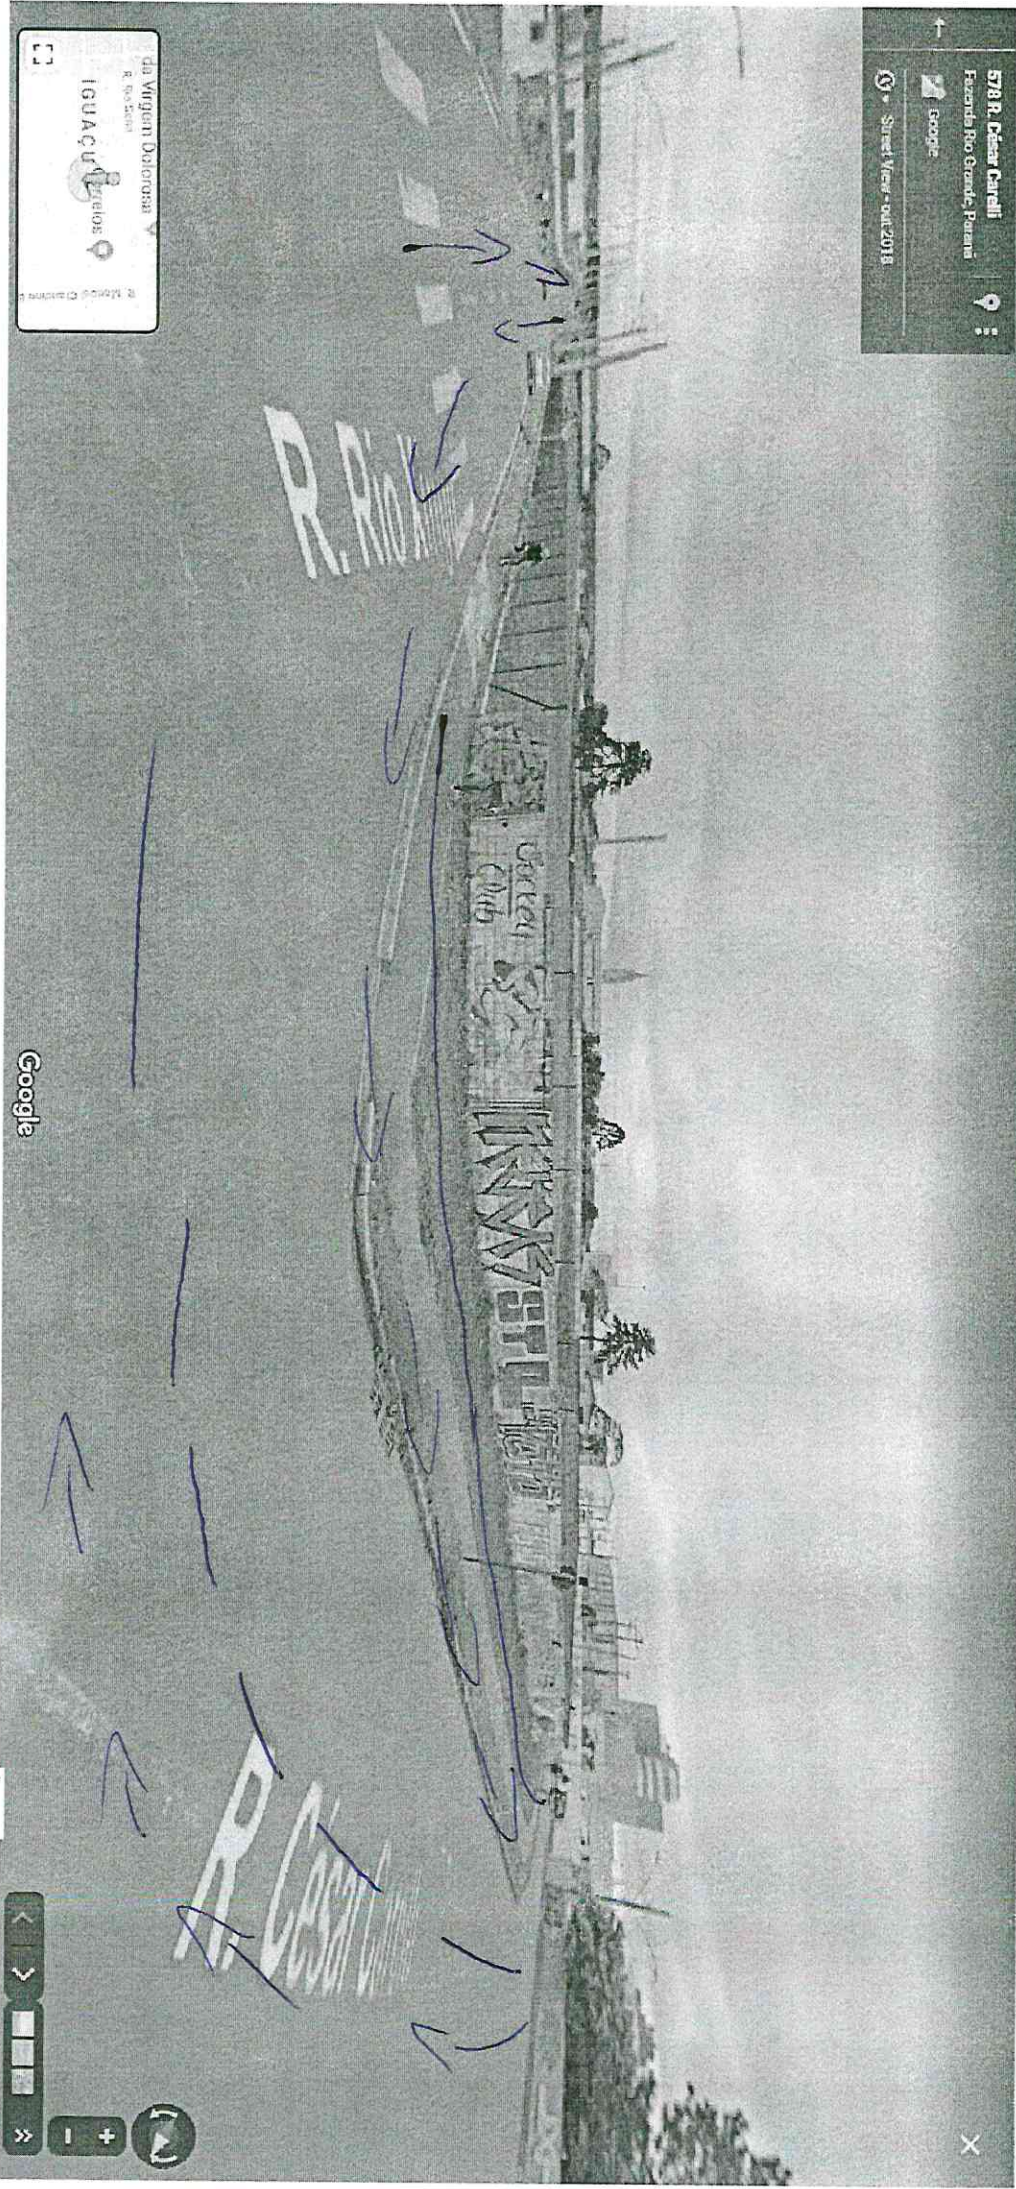

### REQUERIMENTO

Requer seja expedido ofício ao Excelentíssimo Prefeito Municipal, para que através da Secretaria responsável, realize um estudo para a viabilização de mão inglesa iniciando na Rua Rio Xingu, passando pela Cesar Carelli até a Rua Silvano José Baldan, (mapa em anexo).

### JUSTIFICATIVA

Justifica-se o presente requerimento, tendo em vista que a população do Bairro Iguazu, para ir ao centro da cidade o acesso é somente pela Rua Francisco Claudino dos Santos, essa mão inglesa irá desafogar o trânsito na região principalmente nos horários de pico.

Fazenda Rio Grande, 30 de outubro de 2019.

**VALDENIR BATISTELLA**  
Vereador

CÂMARA MUNICIPAL DE  
FAZ. RIO GRANDE-PR

31 OUT 2019

11 h 44

Protocolo 1223

- Facebook - ent...
- Diano Oficial
- 214-19.pdf
- Gráfica Express
- TOP SERTANEJO
- Área de Usuar...
- WhatsApp
- google maps
- 578 R. Cesar Co
- Em pausa

578 R. Cesar Carelli  
 Fazenda Rio Grande, Paraná  
 Google  
 Street View - out.2018

Google

Pesquisar no Google Maps

PT

Veja os tempos de viagem, o trânsito e os lugares por perto

Jorge Arduinatto  
CEP: 51.100-000  
Google