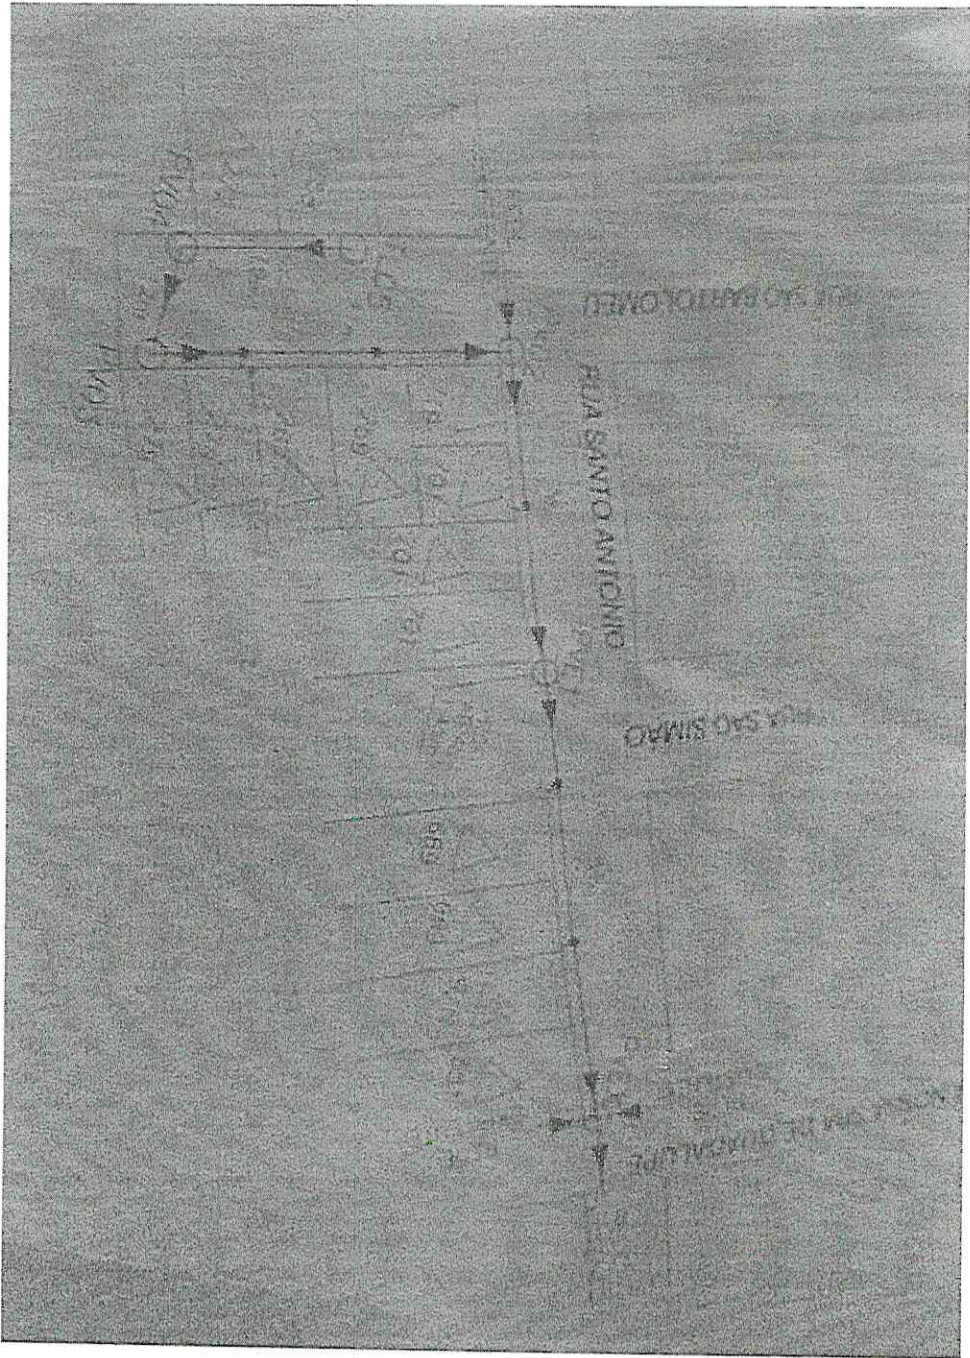

REQUERIMENTO

Requer a Companhia de Saneamento do Paraná – SANEPAR, informações sobre implantação de Rede de Esgoto na Rua São Bartolomeu, bairro Santa Terezinha na altura do nº 267, situado no Município de Fazenda Rio Grande-Pr.

- CONCRETO=40CM
- ASFALTO=30MM (C/SI/SM)
- GRANULOS=6CM
- ASFALTO=15MM (C/SI/SM)
- HERPA=25MM

ja

Mapa sem título

Escreva uma descrição para seu mapa.

Legenda

- ▣ Ponto de Parada
- 📍 R. São Bartolomeu, 267 - Santa Terezinha
- 🛒 Supermercado Lubke